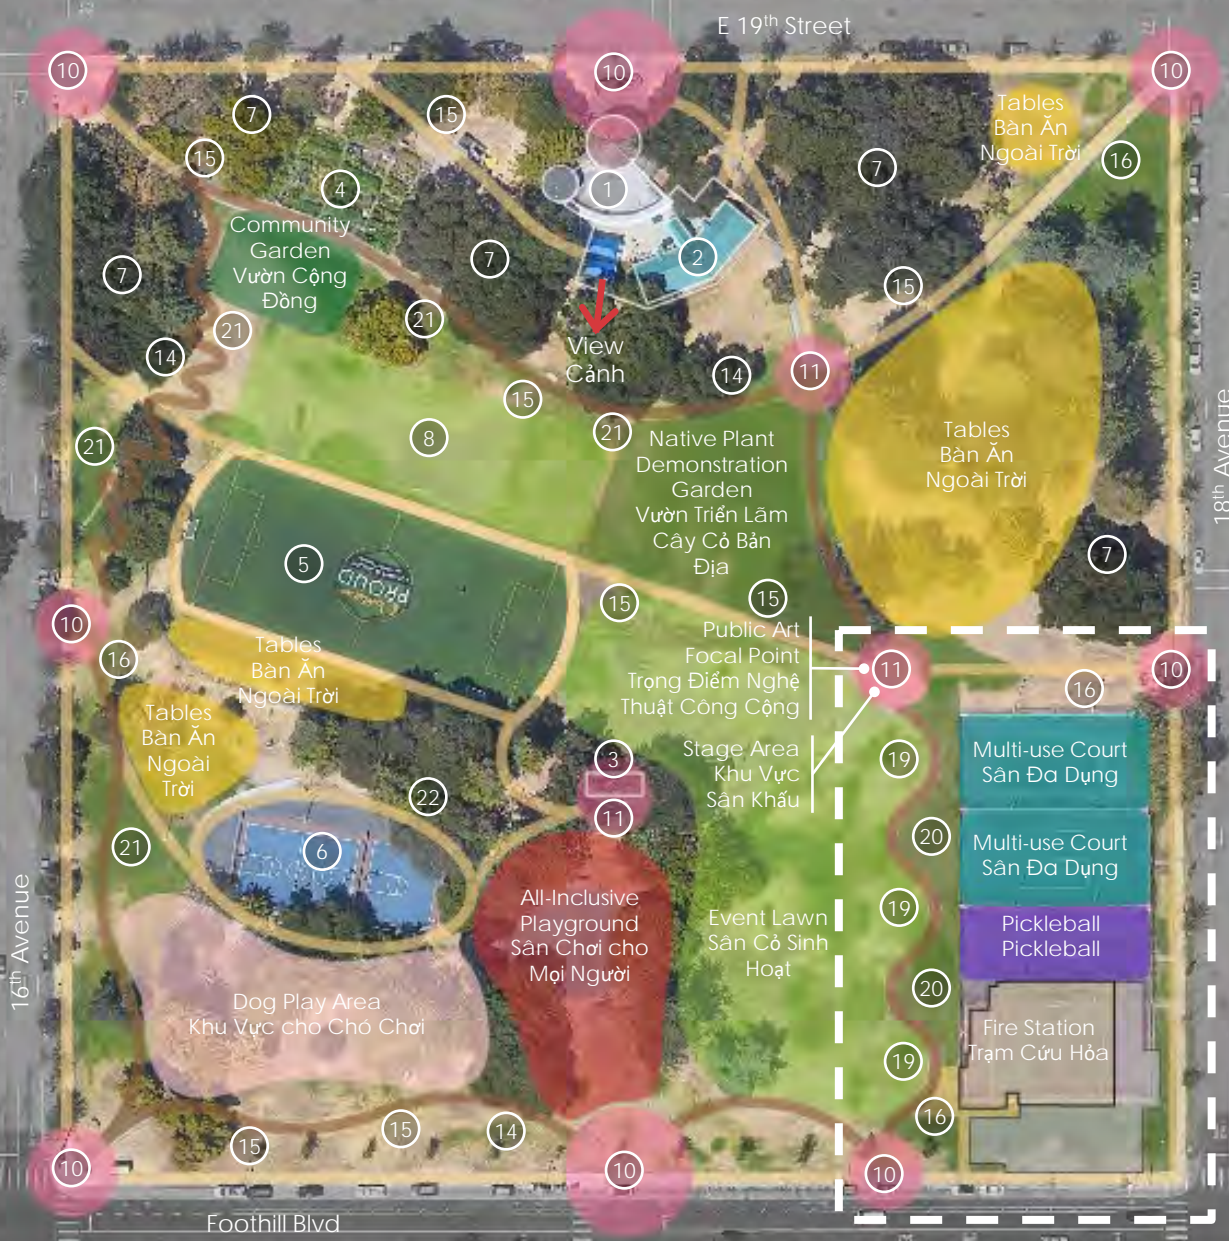

Master Plan Diagram – Option 1 | Bản Đồ Quy Hoạch Tổng Thể – Chọn Lựa 1

LEGEND

- ① Existing Recreation Center | Trung Tâm Giải Trí Hiện Hữu
- ② Existing Head Start | Khu Head Start Hiện Hữu
- ③ Existing Restroom | Phòng Vệ Sinh Hiện Hữu
- ④ Existing Community Garden | Vườn Cộng Đồng Hiện Hữu
- ⑤ Existing Soccer Field | Sân Bóng Tròn Hiện Hữu
- ⑥ Existing Basketball | Sân Bóng Rổ Hiện Hữu
- ⑦ Existing Oak Grove | Khu Rừng Sồi Hiện Hữu
- ⑧ Existing Amphitheater | Khán Đài Vòng Cung Hiện Hữu
- ⑨ Fire Station | Trạm Cứu Hỏa
- ⑩ Pedestrian Gateway | Cổng Vào cho Người Đi Bộ
- ⑪ Pathway 'Knuckle' | Lối Đi 'Knuckle'
- ⑫ Public Art Focal Point | Trọng Điểm Nghệ Thuật Công Cộng
- ⑬ Picnic Tables | Bàn Ăn Ngoài Trời
- ⑭ ½ Mile Walking/Jogging Loop | Lối Đi Bộ/Chạy Bộ ½ Dặm
- ⑮ Benches and Wheelchair Space | Ghế và Chỗ cho Xe Lăn
- ⑯ Bicycle Parking | Chỗ dựng xe đạp
- ⑰ Event Lawn | Sân Cỏ Sinh Hoạt
- ⑱ Stage Area | Khu Vực Sân Khấu
- ⑲ Festival Booth Area | Khu Vực Quầy Hội
- ⑳ Native Plant Demonstration Garden | Vườn Triển Lãm Cây Cỏ Bản Địa
- ㉑ Exercise Equipment Station | Trạm Thiết Bị Thể Dục
- ㉒ Roller/Inline Skating Ring | Sân Trượt Ván/Giày Bánh Xe
- ㉓ All-Inclusive Playground | Sân Chơi cho Mọi Người
- ㉔ Community Garden | Vườn Cộng Đồng
- ㉕ Dog Play Area | Khu Vực cho Chó Chơi
- ㉖ Pickleball | Pickleball
- ㉗ Multi-use Court | Sân Đa Dụng